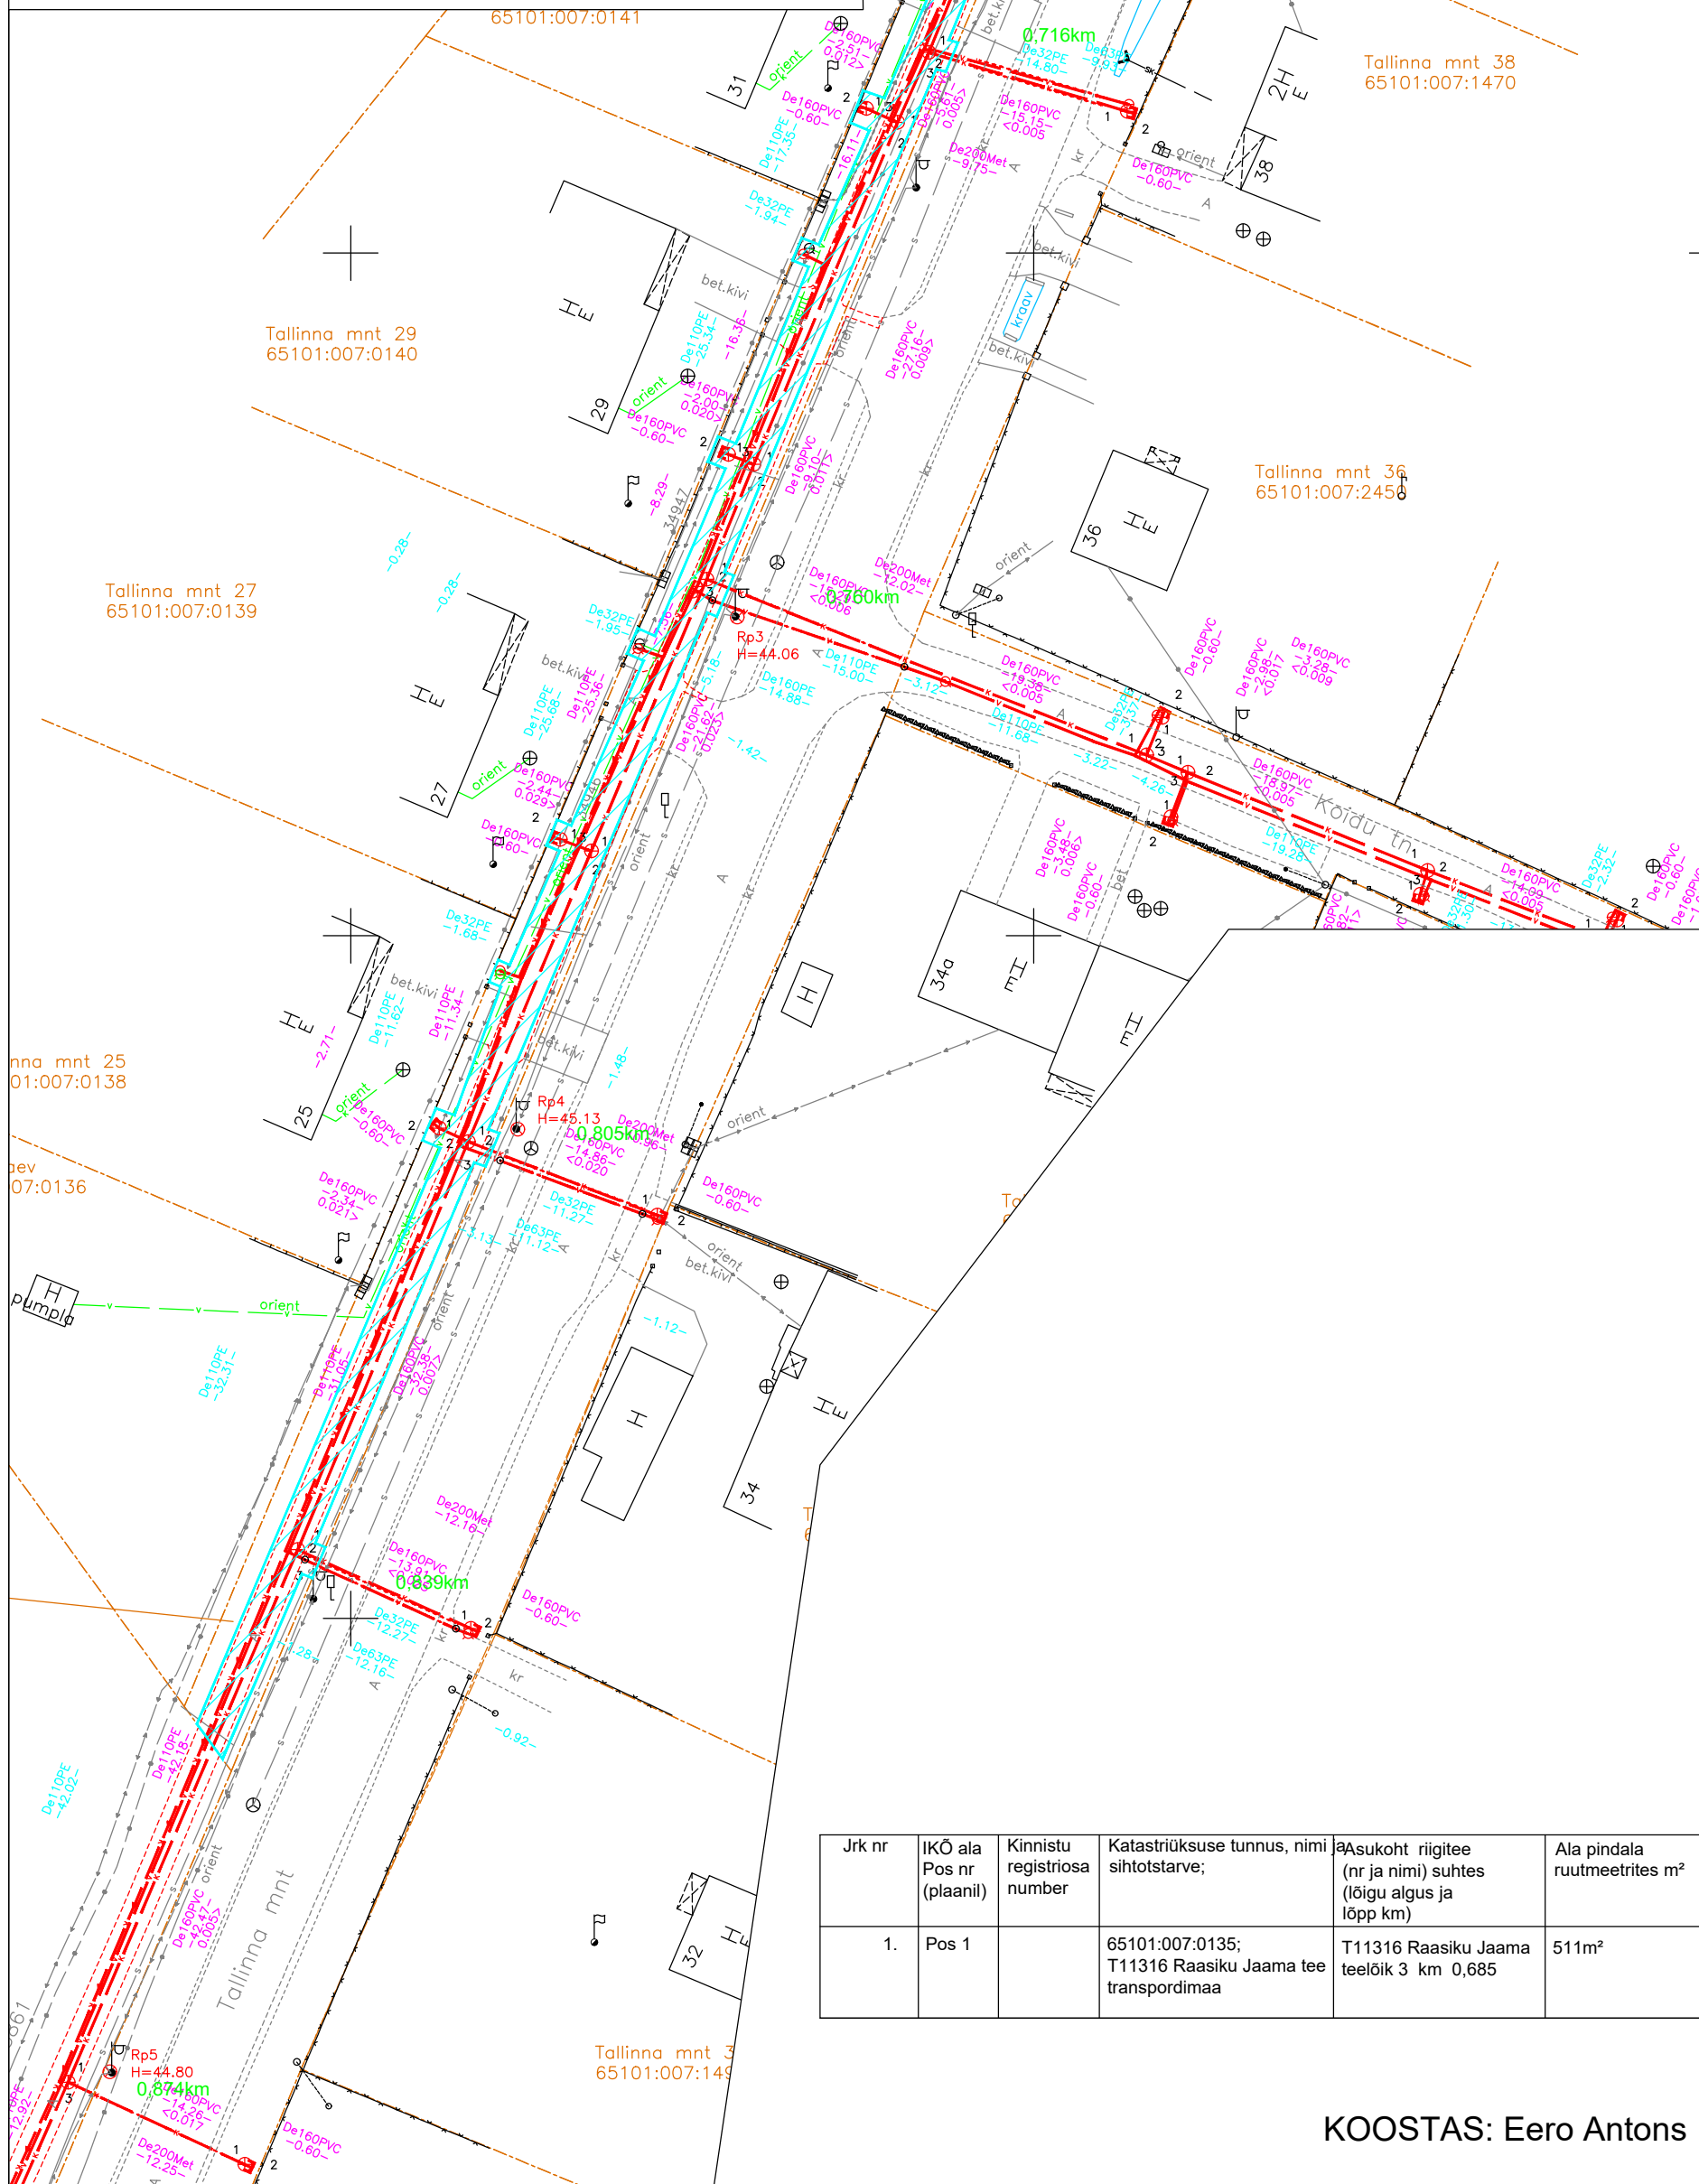

ISIKLIKUKASUTUSÕIGUSEGA KOORMAMISE PLAAN

M 1:500

Address: Harju maakond Raasiku vald 11316 Raasiku Jaama tee lõik 3

Katastriüksus: 65101:007:0135

-  Isiklikukasutusõiguse seadmise ala,
-  Katastriüksuse piir
-  Rajatud reovee kanalisatsioonitorustik, isiklikukasutusõiguse seadmise alal
-  Rajatud veetorustik, isiklikukasutusõiguse seadmise alal
-  Rajatud reovee surve kanalisatsioonitorustik, isiklikukasutusõiguse seadmise alal

Jrk nr	IKO ala Pos nr (plaanil)	Kinnistu registriosana number	Katastriüksuse tunnus, nimi sihtotstarve;	Asukoht riigitee (nr ja nimi) suhtes (lõigu algus ja lõpp km)	Ala pindala ruutmeetrites m²
1.	Pos 1		65101:007:0135; T11316 Raasiku Jaama tee transpordimaa	T11316 Raasiku Jaama teelõik 3 km 0,685	511m²